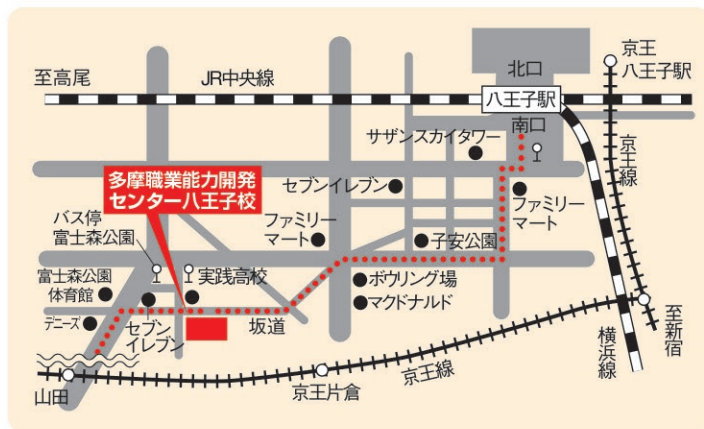

## 多摩職業能力開発センター

〒196-0033 昭島市東町3-6-33  
☎042-500-8700

JR青梅線「西立川」駅下車 徒歩7分

たましよくぎょう

検索

## 多摩職業能力開発センター 八王子校

〒193-0931 八王子市台町1-11-1  
☎042-622-8201

- ・JR「八王子」駅(南口)下車 徒歩18分
- ・京王高尾線「山田」駅下車 徒歩15分
- ・JR八王子駅 南口から京王バス(7番乗り場) 西八王子駅南口行、法政大学行、グリーンヒル寺田行(富士森公園経由) 上大船行、東京家政学院行(山田駅経由) 「実践高校」または「富士森公園」下車 徒歩5分

たましよくぎょう 八王子

検索