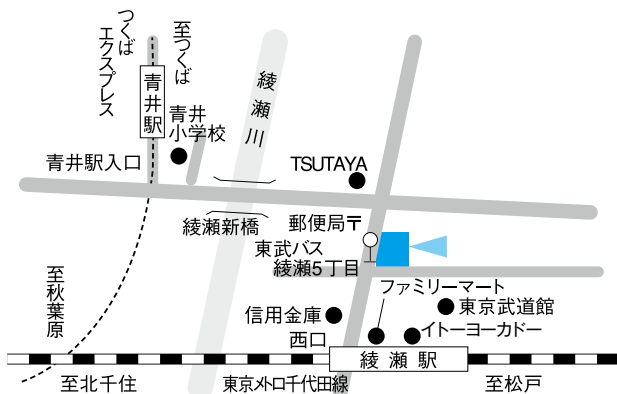

城東職業能力開発センター ☎03-3605-6147

管轄 中央区、台東区、墨田区、江東区、荒川区、
地域 足立区、葛飾区、江戸川区

1. 〒120-0005 足立区綾瀬 5-6-1
   ●東京メトロ千代田線/綾瀬駅下車……………徒歩 8分
   ●つくばエクスプレス/青井駅下車……………徒歩 12分