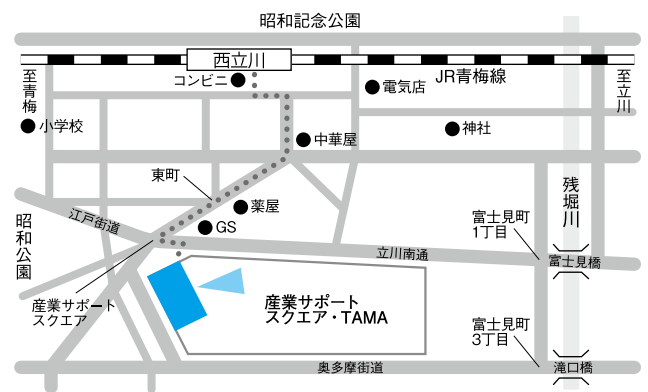

多摩職業能力開発センター ☎042-500-8700

管轄 多摩地域市町村

1. 〒196-0033 昭島市東町3-6-33
   ●JR青梅線/西立川駅……………徒歩7分

助成金のご案内は、東京都産業労働局雇用就業部ホームページからもご覧いただけます。

TOKYO はたらくネット→<http://www.hataraku.metro.tokyo.jp/index.html>

職業能力開発 → 企業の人材育成・確保 → 東京都中小企業職業訓練助成制度